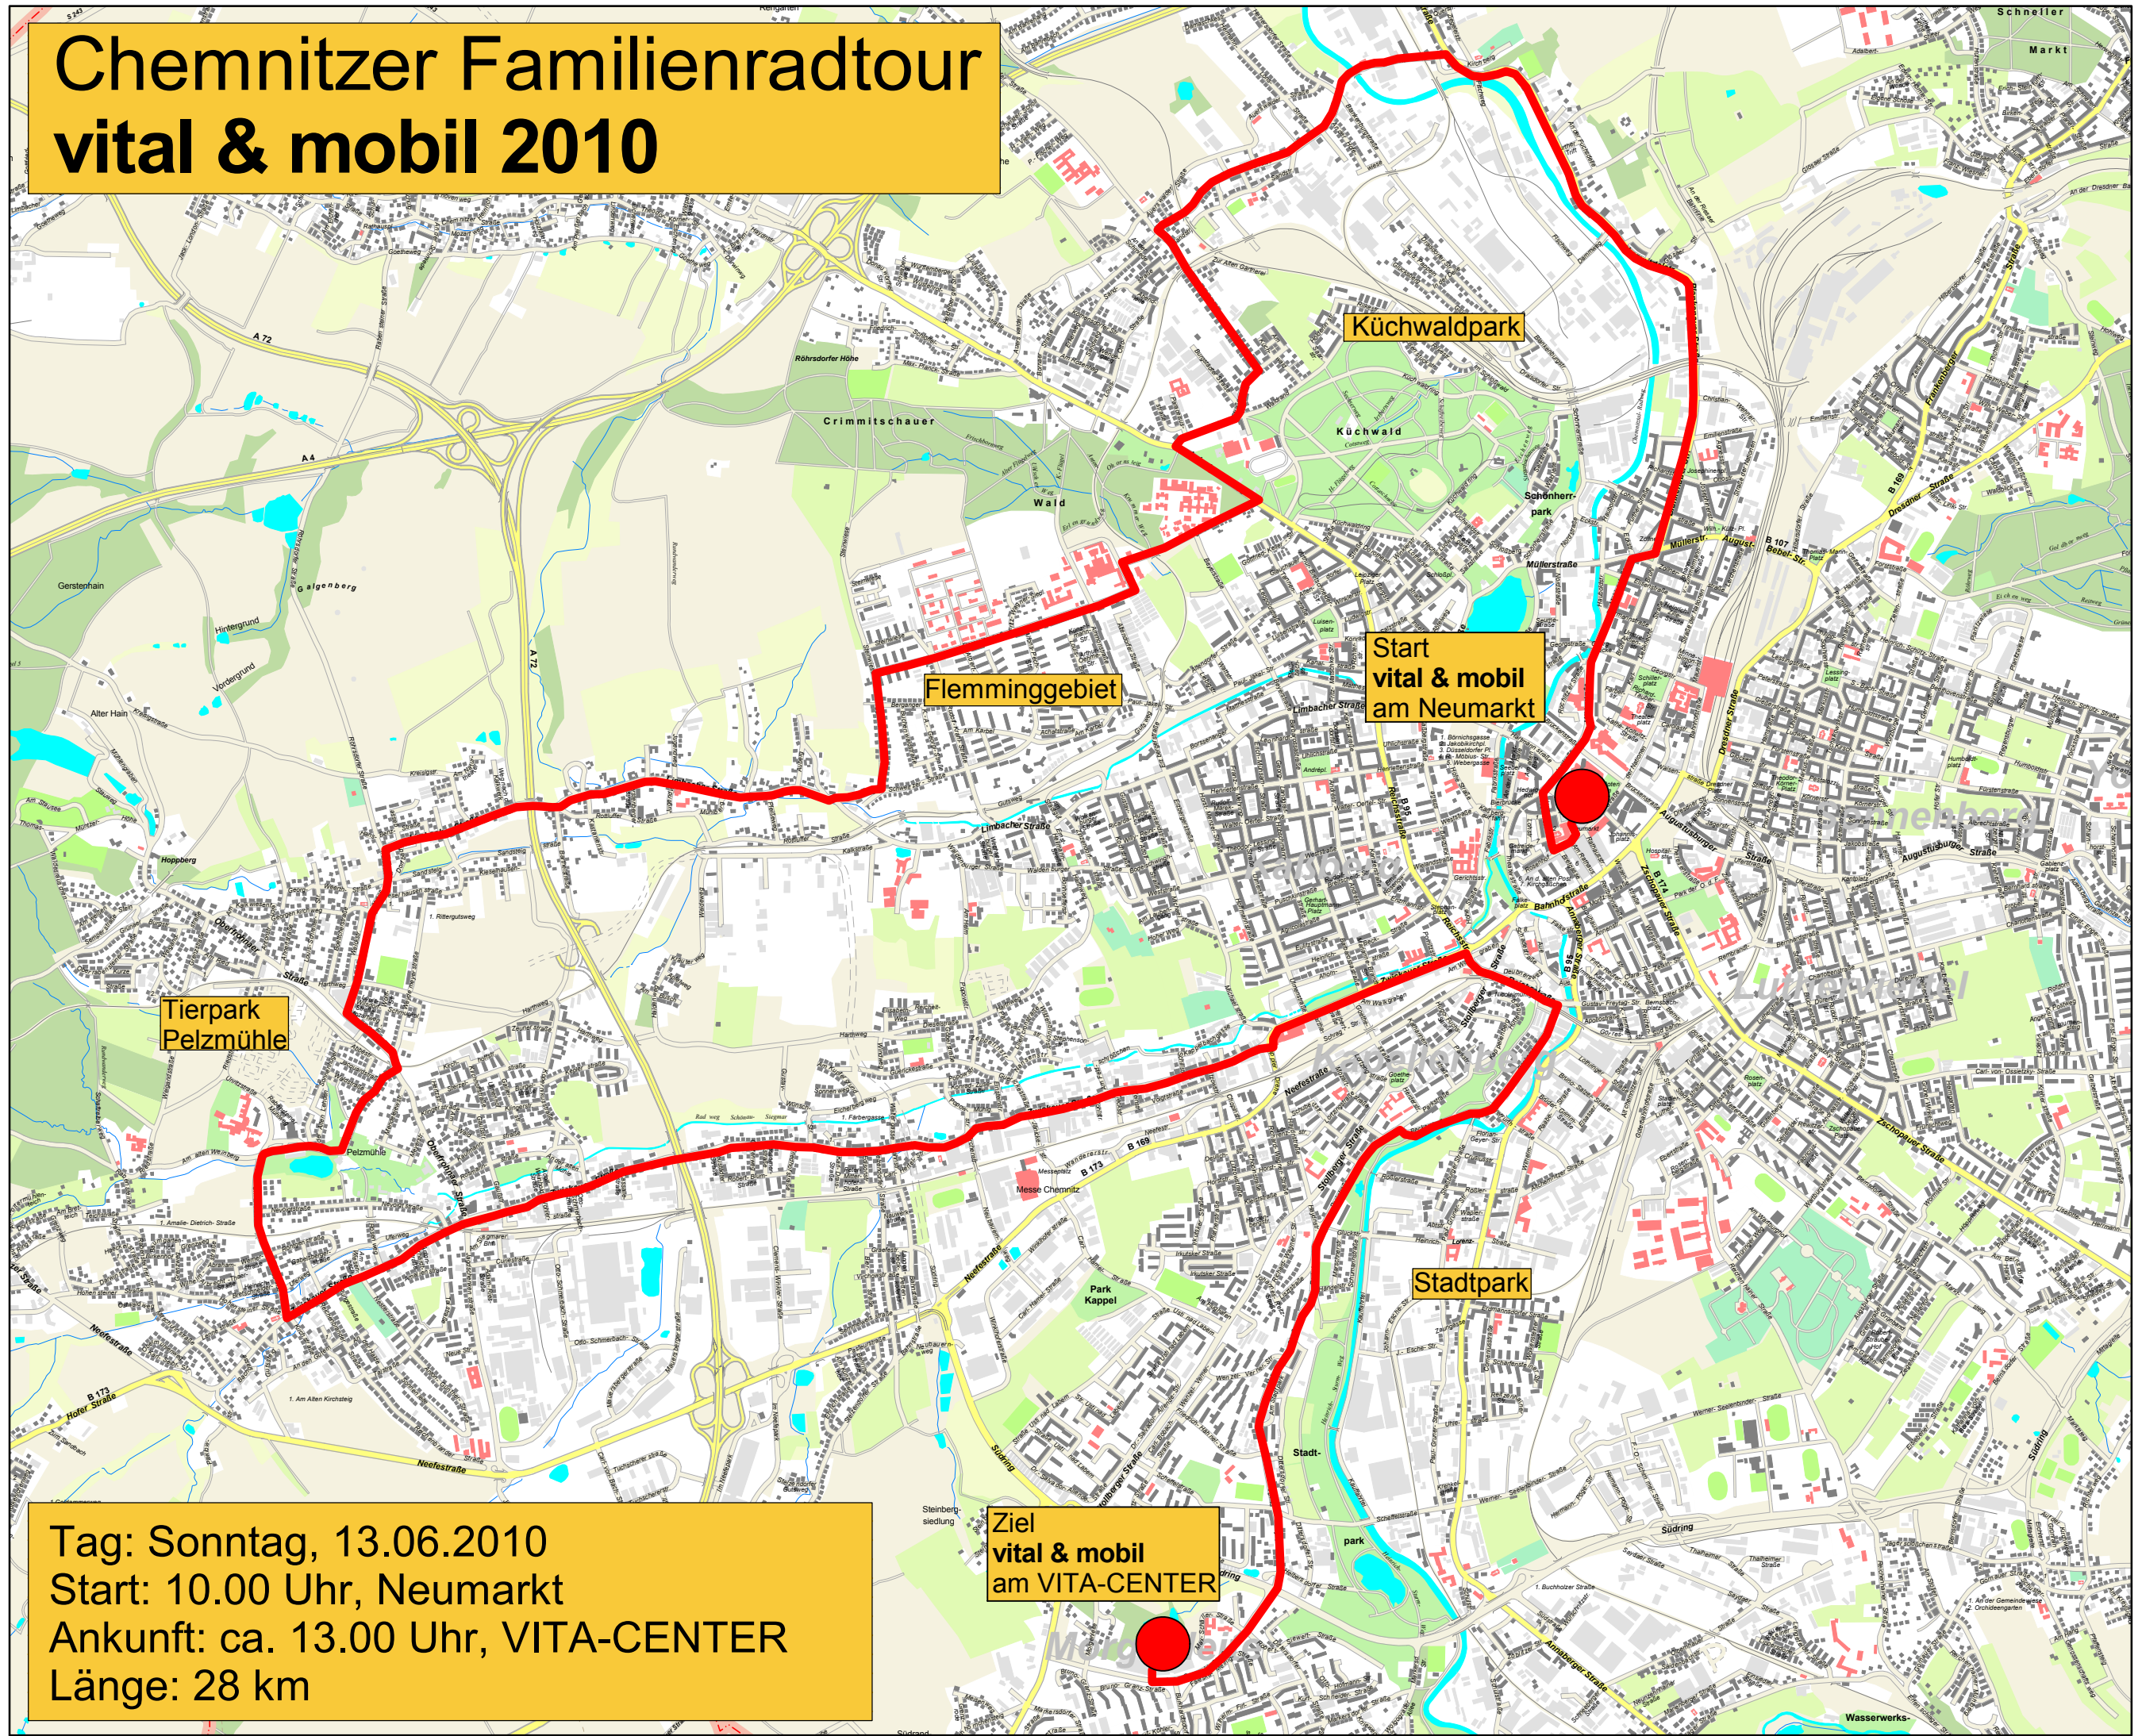

Chemnitzer Familienradtour vital & mobil 2010

Küchwaldpark

Flemminggebiet

Start
vital & mobil
am Neumarkt

Tierpark
Pelzmühle

Stadtpark

Tag: Sonntag, 13.06.2010
Start: 10.00 Uhr, Neumarkt
Ankunft: ca. 13.00 Uhr, VITA-CENTER
Länge: 28 km

Ziel
vital & mobil
am VITA-CENTER